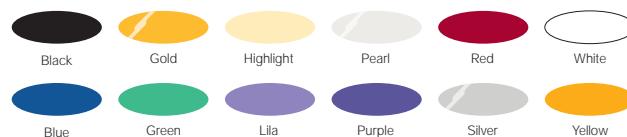

XV0711 Xtreme Air Body Colors 60 ml

- NL Een scala aan vloeibare lichaamskleuren voor de airbrush. Uiteraard in zwart, wit en de primaire kleuren maar ook in o.a. goud en zilver.
- FR Grand assortiment de couleurs corporelles pour l'airbrush. Existant bien sur aussi en noir, blanc et les couleurs primaires, ainsi que or et argent.
- EN A wide range of liquid airbrush body colours. Of course black and white and the primary colours. But also colours like gold and silver.
- DE Ein großes Sortiment an flüssigen Airbrush Farben für Bodypainting, auch in Metallicfarben wie Gold und Silber.
- SP Una amplia gama de colores líquidos para aerógrafo. Por supuesto con los colores primarios negro y blanco pero también con colores como el dorado o plata.
- GR Μία μεγάλη σειρά από υγρά χρώματα για το σώμα. Φυσικά με τις βασικές αποχρώσεις όπως μαύρο και άσπρο αλλά και με αποχρώσεις όπως χρυσό και ασημί.