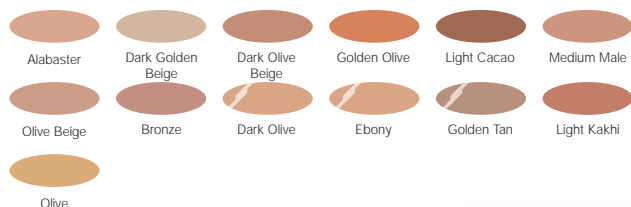

XV0711 Xtreme Air Body Colors 60 ml

- NL Een scala aan vloeibare lichaamskleuren voor de airbrush. Uiteraard in zwart, wit en de primaire kleuren maar ook in o.a. goud en zilver.
- FR Grand assortiment de couleurs corporelles pour l'airbrush. Existant bien sur aussi en noir, blanc et les couleurs primaires, ainsi que or et argent.
- EN A wide range of liquid airbrush body colours. Of course black and white and the primary colours. But also colours like gold and silver.
- DE Ein großes Sortiment an flüssigen Airbrush Farben für Bodypainting, auch in Metallicfarben wie Gold und Silber.
- SP Una amplia gama de colores líquidos para aerógrafo. Por supuesto con los colores primarios negro y blanco pero también con colores como el dorado o plata.
- GR Μία μεγάλη σειρά από υγρά χρώματα για το σώμα. Φυσικά με τις βασικές αποχρώσεις όπως μαύρο και άσπρο αλλά και με αποχρώσεις όπως χρυσό και ασημί.